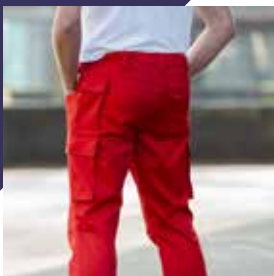

# STRETCH EINSATZHOSE ROT

Artikelnummer	Artikel
CR333 RO	Stretch Einsatzhose CR333 rot mit Reflexstreifen
Gewebe	63% Polyester, 32% Baumwolle und 5% Xlance   260 Gramm pro m <sup>2</sup>
Reflexstreifen	3M, Qualität 9925 (EN ISO 20471)
Zertifikat	Geeignet für Desinfektionswäsche nach RKI   Sichtbarkeit mittlere Risikosituationen EN ISO 17353 (B2)
Taschen	1 Handytasche   Stretch-Qualität   2 Seitentaschen   2 Jeanstaschen 1 Gesäßtasche   1 Handytasche
Unisex Größen	Standard 40-68   lang 86-122   kurz 22-32
	Keine Größenzuschläge