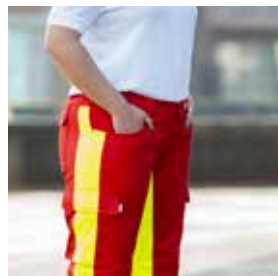

CRINGS®

STRETCH EINSATZHOSE GELB-ROT

Artikelnummer	Artikel
CR333 GERO	Stretch Einsatzhose CR333 leuchtgelb - rot
Gewebe	63% Polyester, 32% Baumwolle und 5% Xlance 260 Gramm pro m ²
Reflexstreifen	3M, Qualität 9925 (EN ISO 20471)
Zertifikat	Geeignet für Desinfektionswäsche nach RKI Sichtbarkeit EN ISO 20471 (Klasse 1)
Taschen	1 Handytasche Stretch-Qualität 2 Seitentaschen 2 Jeanstaschen 1 Gesäßtasche 1 Handytasche
Unisex Größen	Standard 40-68 lang 86-122 kurz 22-32
	Keine Größenzuschläge