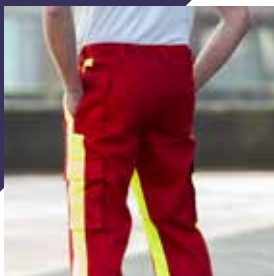

CRINGS[®]

EINSATZHOSE GELB-ROT

Artikelnummer	Artikel
CR330 GERO	Einsatzhose CR330 leuchtgelb - rot
Gewebe	65% polyester und 35% Baumwolle 245 Gramm pro m ²
Reflexstreifen	3M, Qualität 9925 (EN ISO 20471)
Zertifikat	Geeignet für Desinfektionswäsche nach RKI Sichtbarkeit EN ISO 20471 (Klasse 1)
Taschen	2 Beintaschen 2 Seitentaschen 1 Gesäßtasche 1 Handytasche
Unisex Größen	Standard 40-68 lang 86-122 kurz 22-32
	Keine Größenzuschläge